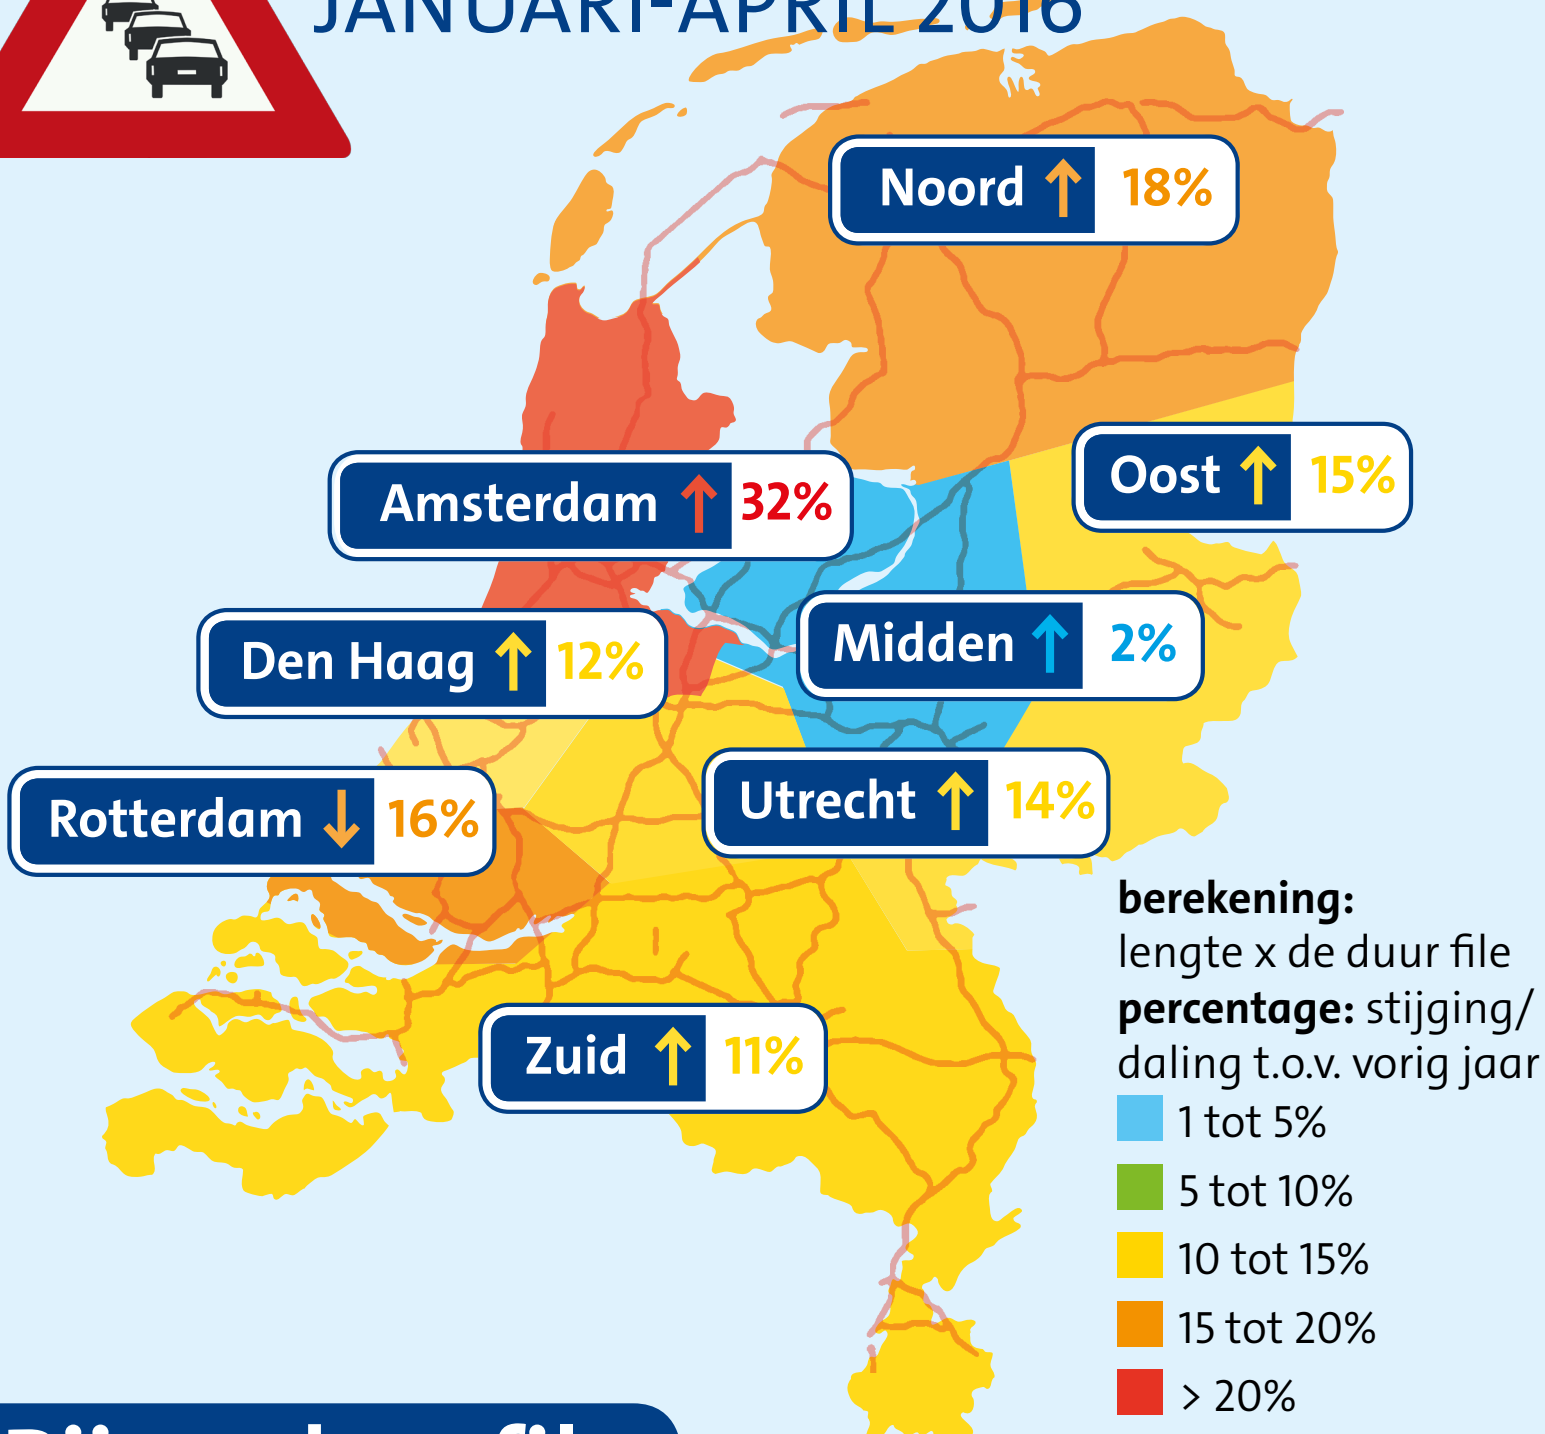

Filezwaarte

JANUARI-APRIL 2016

Bijzondere file

A12

Bij een ongeluk op de A12 Den Haag richting Utrecht is maandagmiddag 18 april bij Nieuwerbrug veel schade ontstaan. Een snackkraam die aan een trekhaak hing kantelde. Bij het bergen van de kraam viel deze uit elkaar. Twee rijstroken waren dicht en dat veroorzaakte flinke vertraging.

Top 5 file april

1 A4 Den Haag -> Amsterdam
tussen Leidschendam en Zoeterwoude

2 A20 Hoek van Holland -> Gouda
tussen knp. Terbregseplein en knp. Gouwe

3 A1 Amsterdam -> Amersfoort
tussen knp. Eemnes en knp. Hoevelaken

4 A27 Utrecht -> Breda
tussen Lexmond en Gorinchem

5 A58 Tilburg -> Eindhoven
tussen Moergestel en Oirschot