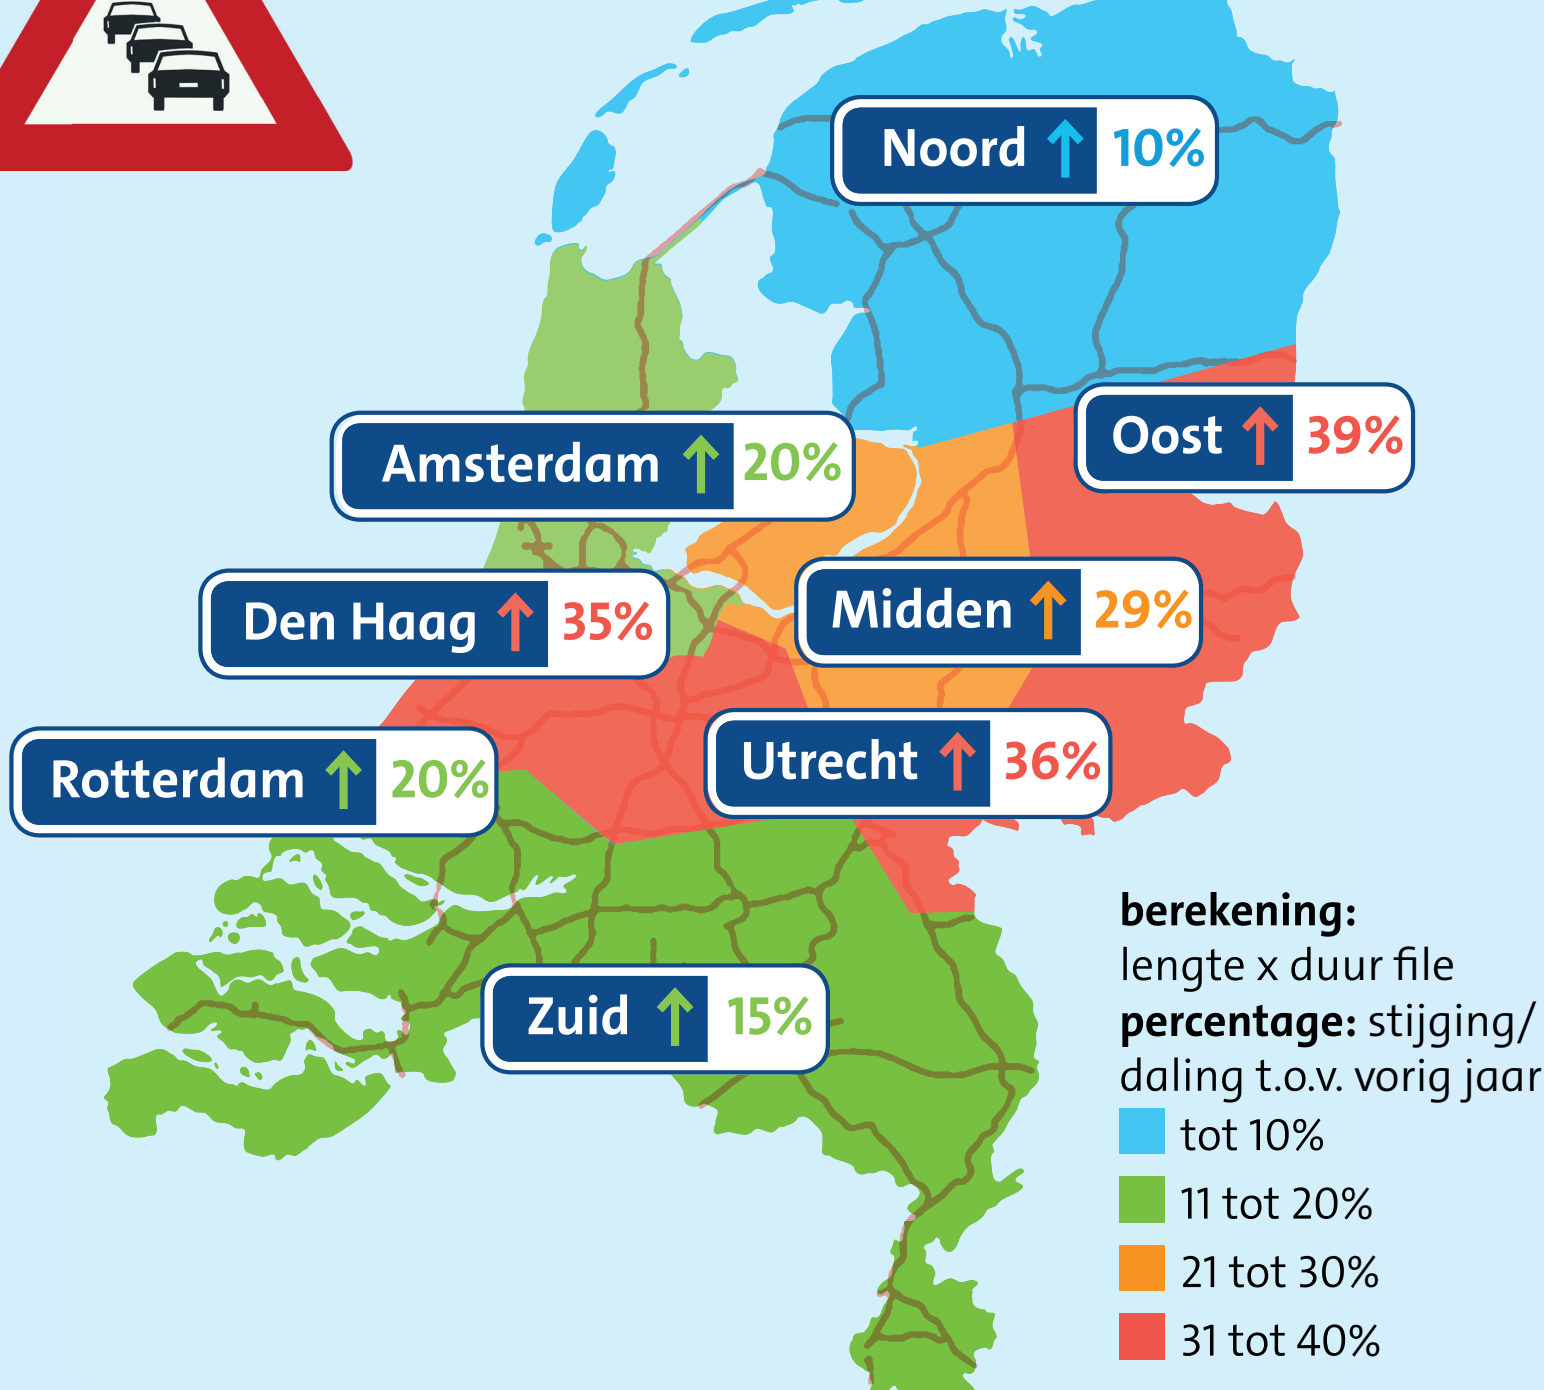

Filezwaarte

Top 5 bijzondere files

A2 Zoutzuur en zeep op A73 en A2 • woensdag 14 januari
Bij Echt reed een vrachtwagen door de middenberm, waarbij de lading zeep op de rijbaan terecht kwam. De A2 ging dicht en dit veroorzaakte een verkeersinfarct in Limburg. Daarna ging de A73 Venlo - Maasbracht dicht bij knooppunt Het Vonderen. Een vrachtwagen geladen met zoutzuur kantelde.

A12 Veel vertraging door aandachttrekker • maandag 1 juni
De dagelijkse file van de Duitse grens richting Arnhem bij Duiven was veel langer dan anders. In een weiland naast de snelweg stond een hooiwagen met een oranje zeil met de tekst: "Rijkswaterstaat kom op tiet anders redt boer Gait het niet".

A12 Koude kermis op de A12 • dinsdag 30 juni
Eind van de ochtend stond er lange tijd een file van Utrecht richting Den Haag tussen Zoetermeer en Den Haag-Malieveld. Kermisexploitanten kwamen in een bonte stoet kermiswagens samen bij het Haagse Malieveld om te protesteren tegen de door het kabinet voorgenomen belastingtariefverhoging.

A58 Onderzoek bomendokter leidt tot files • dinsdag 3 november
Bij Ulvenhout stonden lange files door een 'botanisch onderzoek'. Een speciale bomendokter bekeek de beroemde eik die in de middenberm van de snelweg tussen Breda en Tilburg staat. Er zijn plannen de A58 te verbreden waarbij de boom in het gedrang komt.