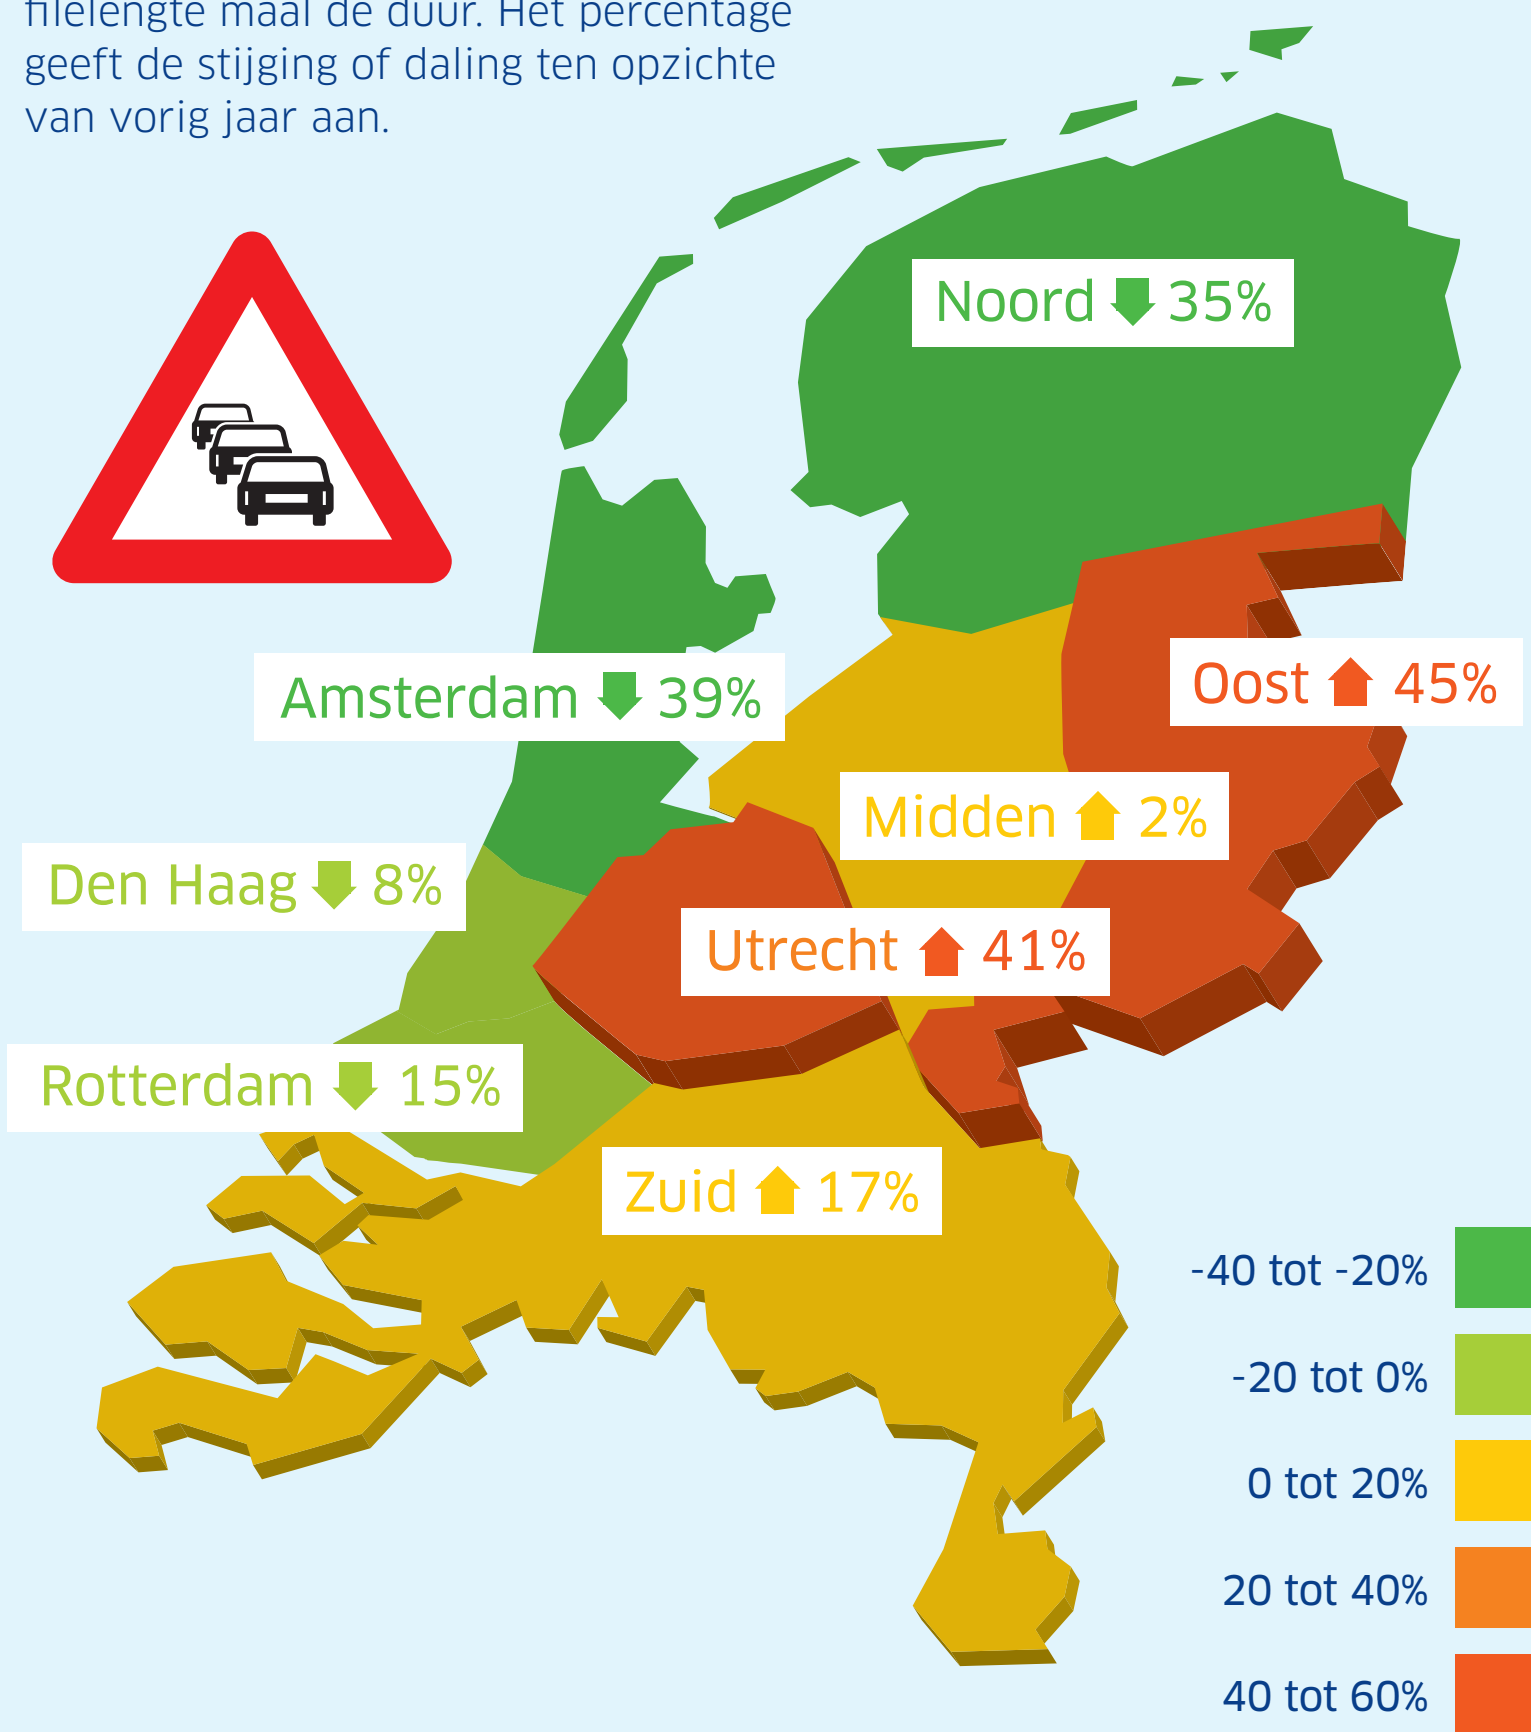

FILEZWAARTE IN NEDERLAND JULI 2015

t.o.v. juli 2014

Filezwaarte is een berekening van de filelengte maal de duur. Het percentage geeft de stijging of daling ten opzichte van vorig jaar aan.

Opmerkelijk

Chemicaliën in brand op de A12

Woensdagochtend 29 juli rond 01.00 uur vloog een busje met chemicaliën in brand op de A12 bij Zevenhuizen. De dubieuze lading moest worden overgeladen en het busje weggetakeld. De A12 was richting Den Haag tot 07.30 uur dicht. Er was een omleiding via Rotterdam. Vanwege de zomervakantie leverde het geen file op.