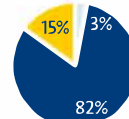

Súdwest-Fryslân Gem. 28 gemeenten*

■ (zeer) ontevreden ■ (zeer) tevreden ■ neutraal / weet niet

ANWB heeft onder leden woonachtig in de 2 grootste gemeenten van iedere provincie in Nederland een online onderzoek uitgezet. Additioneel zijn de gemeenten Breda, Tilburg, Leiden en Delft meegenomen. Bovenstaand zijn de resultaten van gemeente Súdwest-Fryslân weergegeven.

*Waar relevant is het resultaat van een gemeente afgezet tegen het gemiddelde van de 28 onderzochte gemeenten. Een betere of slechtere score dan gemiddeld is met een groen respectievelijk rood cijfer geaccentueerd.

790 respondenten uit gemeente Súdwest-Fryslân hebben de vragenlijst ingevuld, in totaal hebben 22.365 respondenten uit 28 gemeenten de vragenlijst ingevuld. Door afrondingsverschillen kan het voorkomen dat percentages niet altijd optellen tot exact 100%. anwb.nl/gemeenteraadsverkiezingen2018