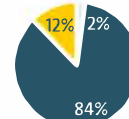

Súdwest-Fryslân Gem. 28 gemeenten*

■ (zeer) ontevreden ■ (zeer) tevreden ■ neutraal / weet niet

ANWB heeft onder leden woonachtig in de 2 grootste gemeenten van iedere provincie in Nederland een online onderzoek uitgezet. Additioneel zijn de gemeenten Breda, Tilburg, Leiden en Delft meegenomen. Bovenstaand zijn de resultaten van gemeente Súdwest-Fryslân weergegeven.

*Waar relevant is het resultaat van een gemeente afgezet tegen het gemiddelde van de 28 onderzochte gemeenten. Een betere of slechtere score dan gemiddeld is met een groen respectievelijk rood cijfer geaccentueerd.

790 respondenten uit gemeente Súdwest-Fryslân hebben de vragenlijst ingevuld, in totaal hebben 22.365 respondenten uit 28 gemeenten de vragenlijst ingevuld. Door afrondingsverschillen kan het voorkomen dat percentages niet altijd optellen tot exact 100%. anwb.nl/gemeenteraadsverkiezingen2018