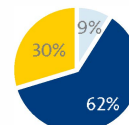

Súdwest-Fryslân Gem. 28 gemeenten*

■ (zeer) ontevreden ■ (zeer) tevreden ■ neutraal / weet niet

ANWB heeft onder leden woonachtig in de 2 grootste gemeenten van iedere provincie in Nederland een online onderzoek uitgezet. Additioneel zijn de gemeenten Breda, Tilburg, Leiden en Delft meegenomen. Bovenstaand zijn de resultaten van gemeente Súdwest-Fryslân weergegeven.

*Waar relevant is het resultaat van een gemeente afgezet tegen het gemiddelde van de 28 onderzochte gemeenten. Een betere of slechtere score dan gemiddeld is met een groen respectievelijk rood cijfer geaccentueerd.

790 respondenten uit gemeente Súdwest-Fryslân hebben de vragenlijst ingevuld, in totaal hebben 22.365 respondenten uit 28 gemeenten de vragenlijst ingevuld. Door afrondingsverschillen kan het voorkomen dat percentages niet altijd optellen tot exact 100%. anwb.nl/gemeenteraadsverkiezingen2018