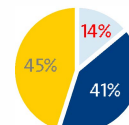

Súdwest-Fryslân Gem. 28 gemeenten*

■ (zeer) ontevreden ■ (zeer) tevreden ■ neutraal / weet niet

ANWB heeft onder leden woonachtig in de 2 grootste gemeenten van iedere provincie in Nederland een online onderzoek uitgezet. Additioneel zijn de gemeenten Breda, Tilburg, Leiden en Delft meegenomen. Bovenstaand zijn de resultaten van gemeente Súdwest-Fryslân weergegeven.

*Waar relevant is het resultaat van een gemeente afgezet tegen het gemiddelde van de 28 onderzochte gemeenten. Een betere of slechtere score dan gemiddeld is met een groen respectievelijk rood cijfer geaccentueerd.

790 respondenten uit gemeente Súdwest-Fryslân hebben de vragenlijst ingevuld, in totaal hebben 22.365 respondenten uit 28 gemeenten de vragenlijst ingevuld. Door afrondingsverschillen kan het voorkomen dat percentages niet altijd optellen tot exact 100%. anwb.nl/gemeenteraadsverkiezingen2018