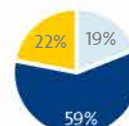

Súdwest-Fryslân Gem. 28 gemeenten*

■ (zeer) ontevreden ■ (zeer) tevreden ■ neutraal / weet niet

ANWB heeft onder leden woonachtig in de 2 grootste gemeenten van iedere provincie in Nederland een online onderzoek uitgezet. Additioneel zijn de gemeenten Breda, Tilburg, Leiden en Delft meegenomen. Bovenstaand zijn de resultaten van gemeente Súdwest-Fryslân weergegeven.

*Waar relevant is het resultaat van een gemeente afgezet tegen het gemiddelde van de 28 onderzochte gemeenten. Een betere of slechtere score dan gemiddeld is met een groen respectievelijk rood cijfer geaccentueerd.

790 respondenten uit gemeente Súdwest-Fryslân hebben de vragenlijst ingevuld, in totaal hebben 22.365 respondenten uit 28 gemeenten de vragenlijst ingevuld. Door afrondingsverschillen kan het voorkomen dat percentages niet altijd optellen tot exact 100%. anwb.nl/gemeenteraadsverkiezingen2018