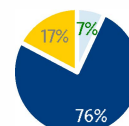

Súdwest-Fryslân Gem. 28 gemeenten*

■ (zeer) ontevreden ■ (zeer) tevreden ■ neutraal / weet niet

ANWB heeft onder leden woonachtig in de 2 grootste gemeenten van iedere provincie in Nederland een online onderzoek uitgezet. Additioneel zijn de gemeenten Breda, Tilburg, Leiden en Delft meegenomen. Bovenstaand zijn de resultaten van gemeente Súdwest-Fryslân weergegeven.

*Waar relevant is het resultaat van een gemeente afgezet tegen het gemiddelde van de 28 onderzochte gemeenten. Een betere of slechtere score dan gemiddeld is met een groen respectievelijk rood cijfer geaccentueerd.

790 respondenten uit gemeente Súdwest-Fryslân hebben de vragenlijst ingevuld, in totaal hebben 22.365 respondenten uit 28 gemeenten de vragenlijst ingevuld. Door afrondingsverschillen kan het voorkomen dat percentages niet altijd optellen tot exact 100%. anwb.nl/gemeenteraadsverkiezingen2018