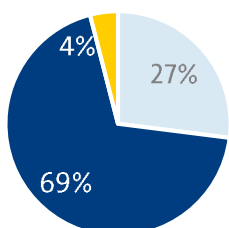

■ weegt sterk / redelijk mee
■ overig

Milieuzones

Hoe belangrijk is het voor je dat gemeenten die milieuzones invoeren dezelfde regeling hanteren?

■ (zeer) belangrijk
■ overig

Fietsveiligheid

Hoe veilig voel jij je op de fiets in het verkeer in jouw gemeente?

Middelburg

Gem. 28 gemeenten*

■ (helemaal) niet veilig ■ (heel erg) veilig ■ fietst nooit

Parkeertarief

Wat is jouw oordeel over het tarief van een parkeerplaats in jouw gemeente in het centrum?

Goedkoop/ gratis	Precies goed	(Veel) te hoog
2%	17%	69%
Gem. 28 gemeenten: 4%*	Gem. 28 gemeenten: 15%*	Gem. 28 gemeenten: 70%*