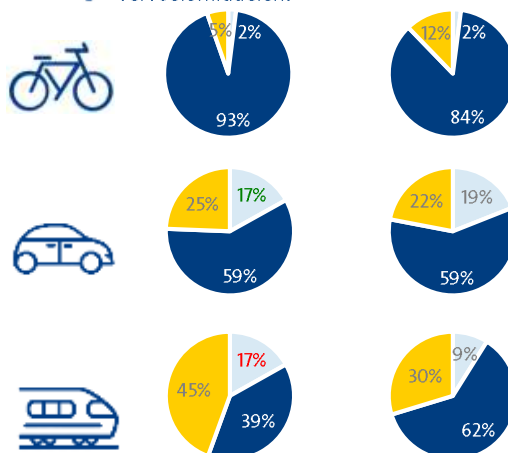

Middelburg

Gem. 28 gemeenten*

■ (helemaal) niet veilig ■ (heel erg) veilig ■ fietst nooit

Parkeertarief

Wat is jouw oordeel over het tarief van een parkeerplaats in jouw gemeente in het centrum?

Goedkoop/ gratis	Precies goed	(Veel) te hoog
2%	17%	69%
Gem. 28 gemeenten: 4%*	Gem. 28 gemeenten: 15%*	Gem. 28 gemeenten: 70%*

Groenvoorziening

Wat is jouw oordeel over de groenvoorzieningen in jouw gemeente?

48% aantal parken Gem. 28 gemeenten* 62%

49% onderhoud Gem. 28 gemeenten* 50%

46% faciliteiten Gem. 28 gemeenten* 51%

% (zeer) positief

Bereikbaarheid

Hoe tevreden ben je over het gemak waarmee je jouw stad in en uit kunt met verschillende vervoersmiddelen?

Middelburg Gem. 28 gemeenten*

■ (zeer) ontevreden ■ (zeer) tevreden ■ neutraal / weet niet

ANWB heeft onder leden woonachtig in de 2 grootste gemeenten van iedere provincie in Nederland een online onderzoek uitgezet. Additioneel zijn de gemeenten Breda, Tilburg, Leiden en Delft meegenomen. Bovenstaand zijn de resultaten van gemeente Middelburg weergegeven.