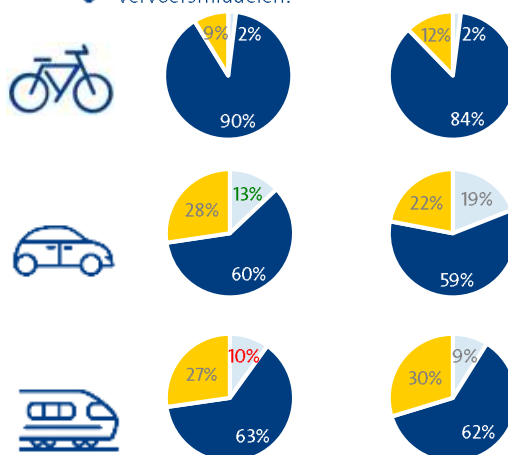

Amersfoort

Gem. 28 gemeenten*

■ (helemaal) niet veilig ■ (heel erg) veilig ■ fietst nooit

Parkeertarief

Wat is jouw oordeel over het tarief van een parkeerplaats in jouw gemeente in het centrum?

Goedkoop/ gratis	Precies goed	(Veel) te hoog
1%	16%	69%
Gem. 28 gemeenten: 4%*	Gem. 28 gemeenten: 15%*	Gem. 28 gemeenten: 70%*

Groenvoorziening

Wat is jouw oordeel over de groenvoorzieningen in jouw gemeente?

64% aantal parken Gem. 28 gemeenten* 62%

60% onderhoud Gem. 28 gemeenten* 50%

54% faciliteiten Gem. 28 gemeenten* 51%

% (zeer) positief

Bereikbaarheid

Hoe tevreden ben je over het gemak waarmee je jouw stad in en uit kunt met verschillende vervoersmiddelen?

Amersfoort Gem. 28 gemeenten*

■ (zeer) ontevreden ■ (zeer) tevreden ■ neutraal / weet niet

ANWB heeft onder leden woonachtig in de 2 grootste gemeenten van iedere provincie in Nederland een online onderzoek uitgezet. Additioneel zijn de gemeenten Breda, Tilburg, Leiden en Delft meegenomen. Bovenstaand zijn de resultaten van gemeente Amersfoort weergegeven.