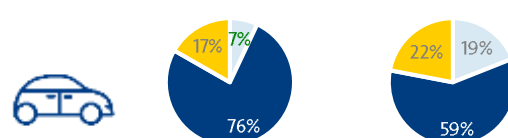

Bereikbaarheid

Hoe tevreden ben je over het gemak waarmee je jouw stad in en uit kunt met verschillende vervoersmiddelen?

Almere

Gem. 28 gemeenten*

■ (zeer) ontevreden ■ (zeer) tevreden ■ neutraal / weet niet

ANWB heeft onder leden woonachtig in de 2 grootste gemeenten van iedere provincie in Nederland een online onderzoek uitgezet. Additioneel zijn de gemeenten Breda, Tilburg, Leiden en Delft meegenomen. Bovenstaand zijn de resultaten van gemeente Almere weergegeven.

*Waar relevant is het resultaat van een gemeente afgezet tegen het gemiddelde van de 28 onderzochte gemeenten. Een betere of slechtere score dan gemiddeld is met een groen respectievelijk rood cijfer geaccentueerd.

1121 respondenten uit gemeente Almere hebben de vragenlijst ingevuld, in totaal hebben 22.365 respondenten uit 28 gemeenten de vragenlijst ingevuld. Door afrondingsverschillen kan het voorkomen dat percentages niet altijd optellen tot exact 100%. Anwb.nl/gemeenteraadsverkiezingen2018