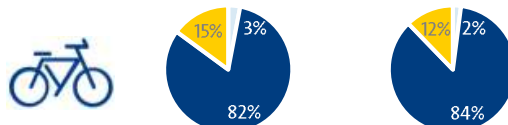

Bereikbaarheid

Hoe tevreden ben je over het gemak waarmee je jouw stad in en uit kunt met verschillende vervoersmiddelen?

Almere

Gem. 28 gemeenten*

■ (zeer) ontevreden ■ (zeer) tevreden ■ neutraal / weet niet

ANWB heeft onder leden woonachtig in de 2 grootste gemeenten van iedere provincie in Nederland een online onderzoek uitgezet. Additioneel zijn de gemeenten Breda, Tilburg, Leiden en Delft meegenomen. Bovenstaand zijn de resultaten van gemeente Almere weergegeven.

*Waar relevant is het resultaat van een gemeente afgezet tegen het gemiddelde van de 28 onderzochte gemeenten. Een betere of slechtere score dan gemiddeld is met een groen respectievelijk rood cijfer geaccentueerd.

1121 respondenten uit gemeente Almere hebben de vragenlijst ingevuld, in totaal hebben 22.365 respondenten uit 28 gemeenten de vragenlijst ingevuld. Door afrondingsverschillen kan het voorkomen dat percentages niet altijd optellen tot exact 100%. Anwb.nl/gemeenteraadsverkiezingen2018