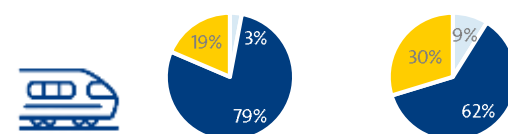

Bereikbaarheid

Hoe tevreden ben je over het gemak waarmee je jouw stad in en uit kunt met verschillende vervoersmiddelen?

Almere

Gem. 28 gemeenten*

■ (zeer) ontevreden ■ (zeer) tevreden ■ neutraal / weet niet

ANWB heeft onder leden woonachtig in de 2 grootste gemeenten van iedere provincie in Nederland een online onderzoek uitgezet. Additioneel zijn de gemeenten Breda, Tilburg, Leiden en Delft meegenomen. Bovenstaand zijn de resultaten van gemeente Almere weergegeven.

*Waar relevant is het resultaat van een gemeente afgezet tegen het gemiddelde van de 28 onderzochte gemeenten. Een betere of slechtere score dan gemiddeld is met een groen respectievelijk rood cijfer geaccentueerd.

1121 respondenten uit gemeente Almere hebben de vragenlijst ingevuld, in totaal hebben 22.365 respondenten uit 28 gemeenten de vragenlijst ingevuld. Door afrondingsverschillen kan het voorkomen dat percentages niet altijd optellen tot exact 100%. Anwb.nl/gemeenteraadsverkiezingen2018