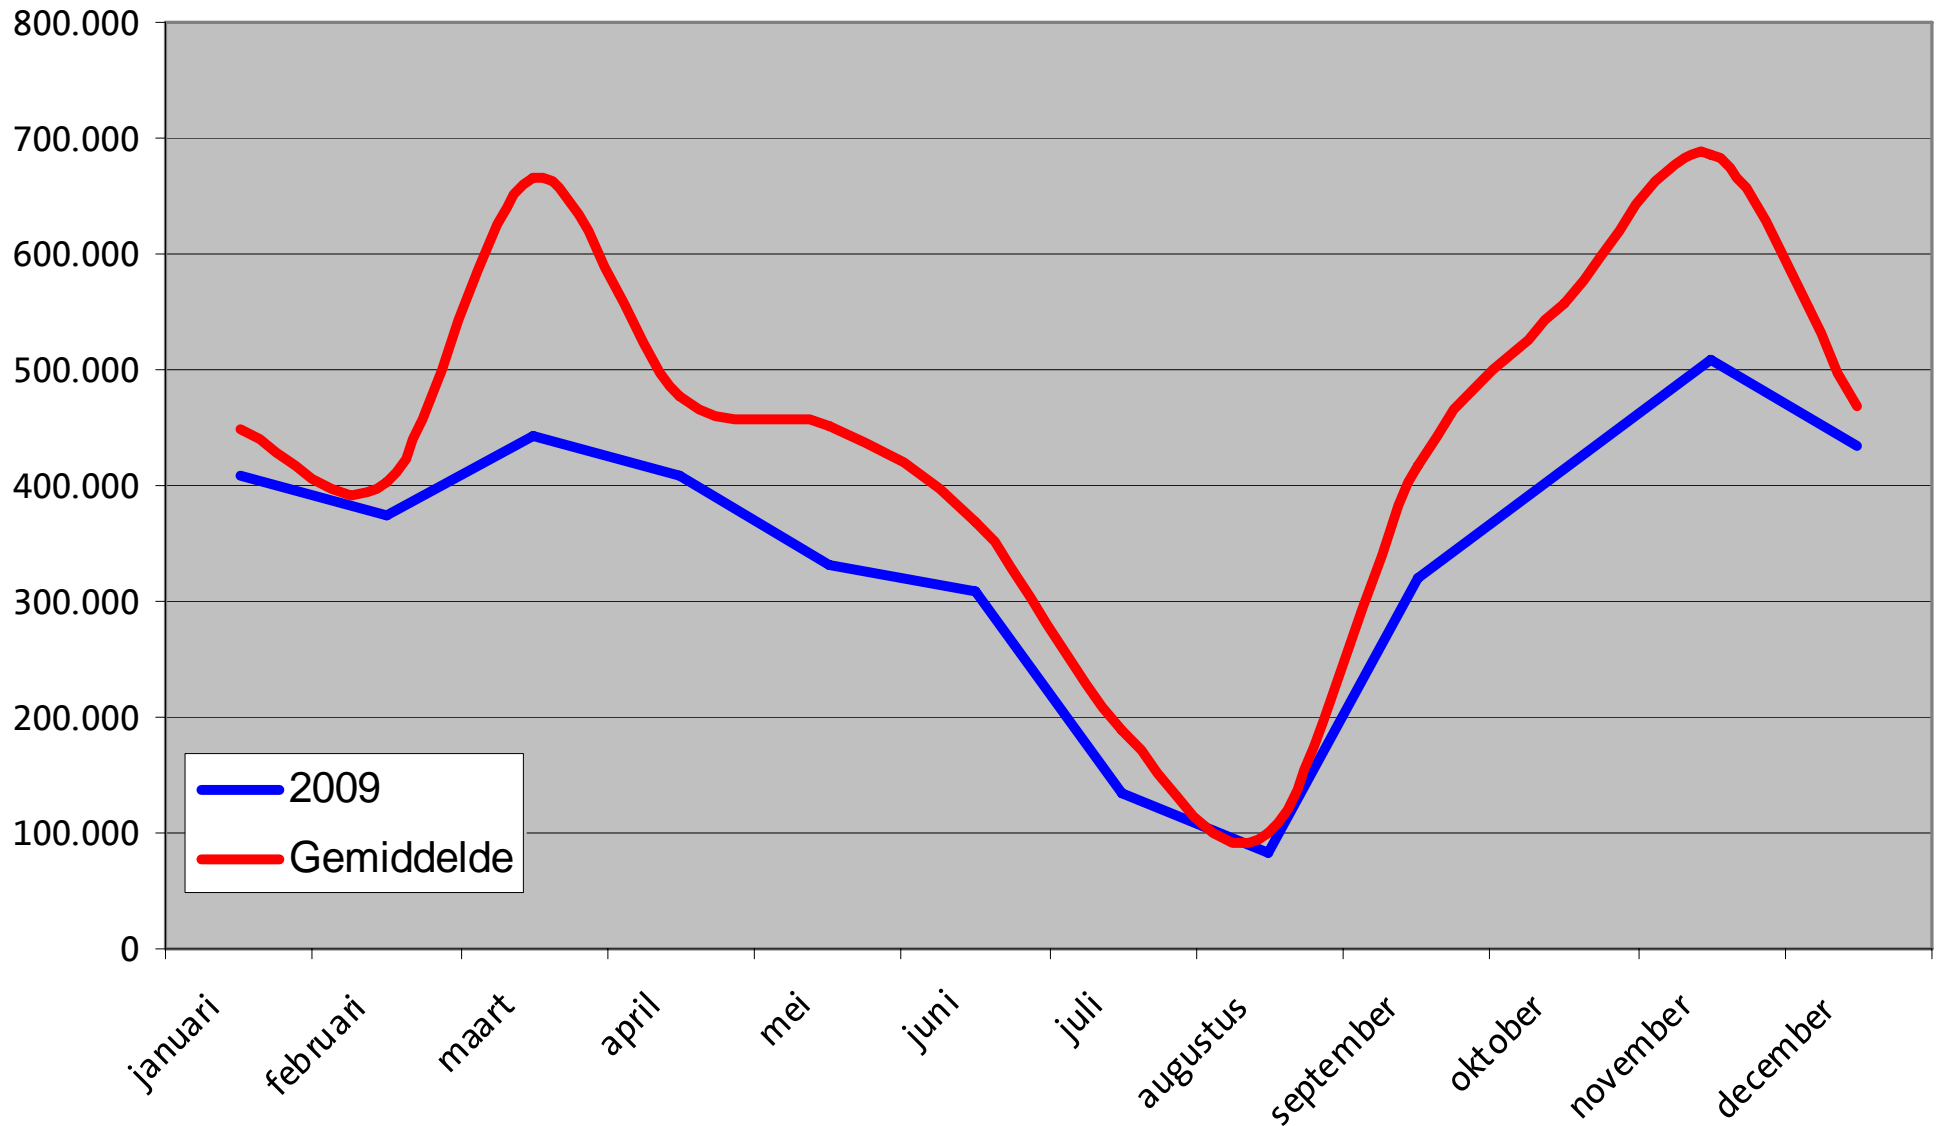

ANWB Filezwaarte ochtendspits

ANWB Filezwaarte avondspits

Filezwaarte totaal (inclusief weekend)