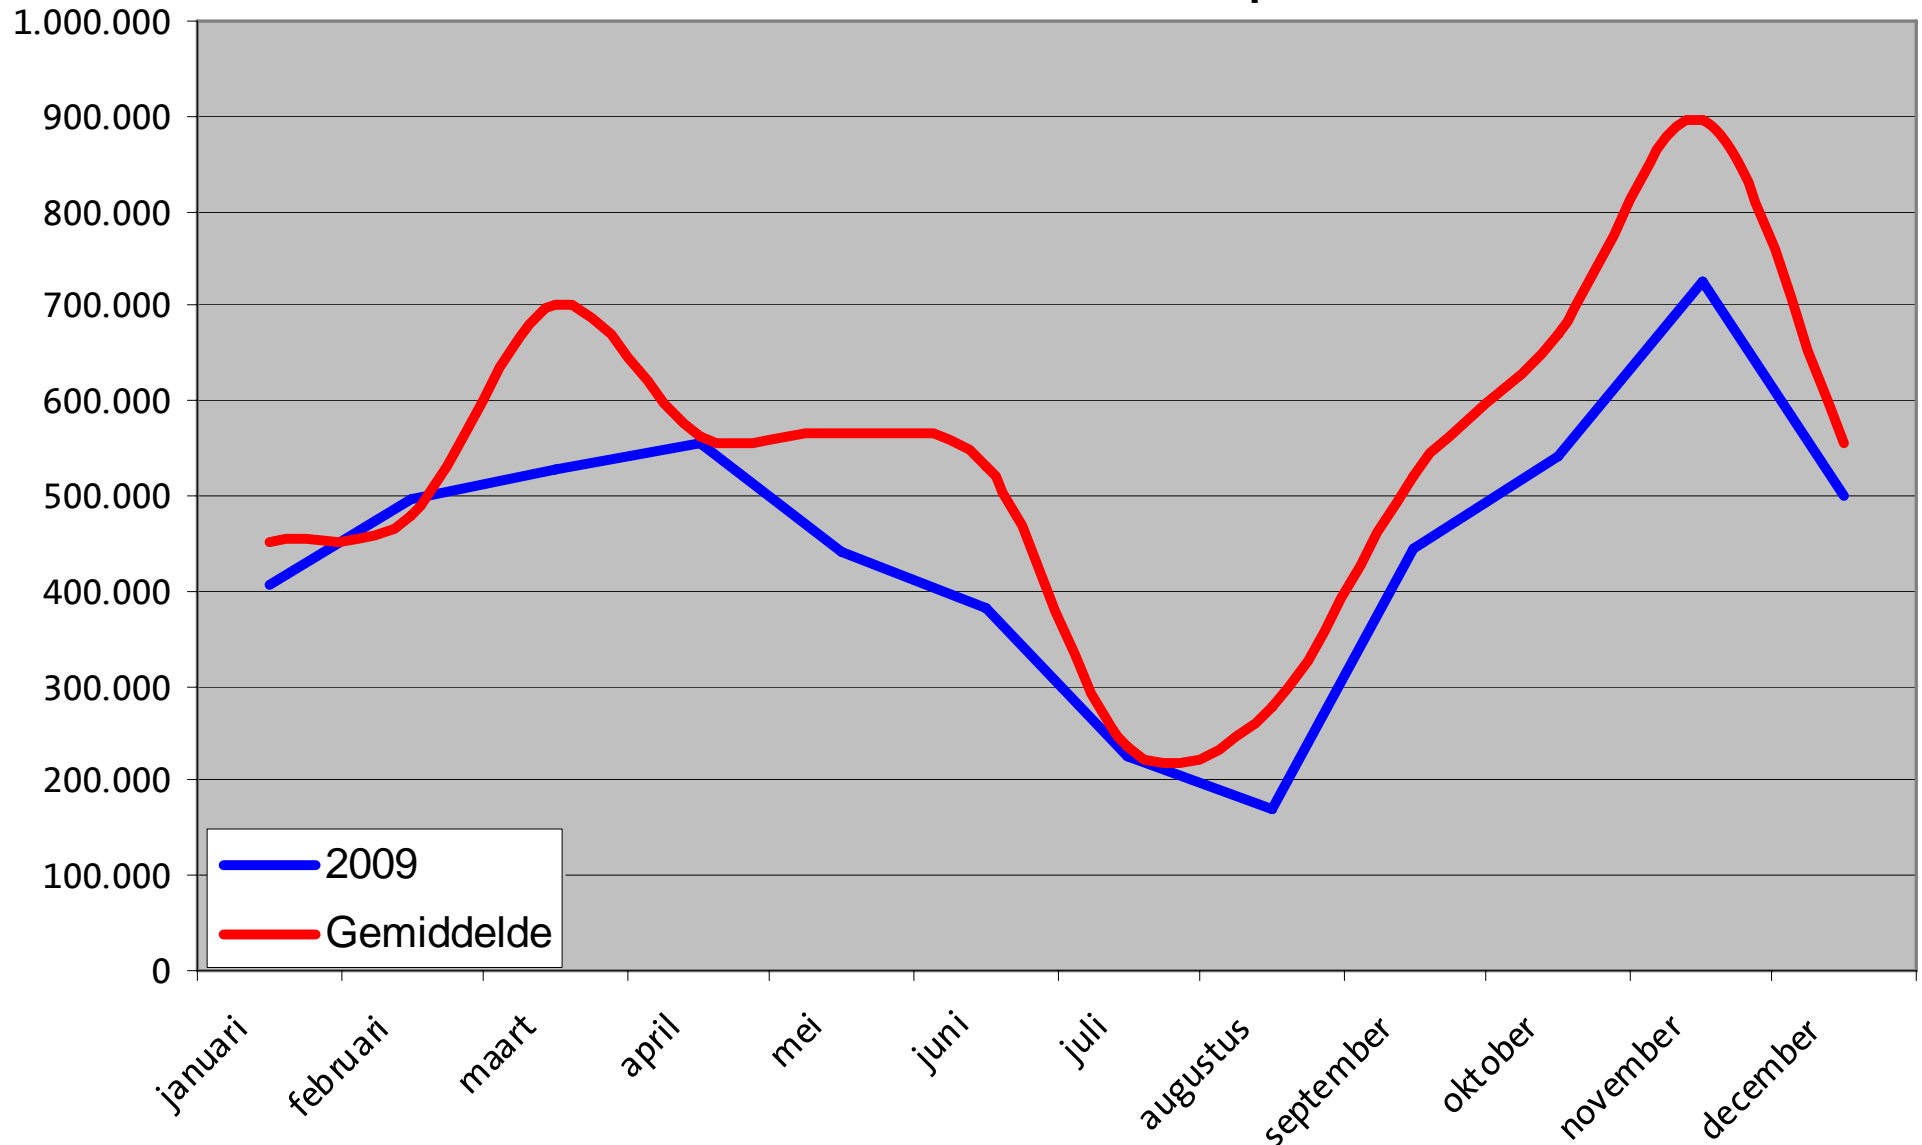

ANWB Filezwaarte ochtendspits

ANWB Filezwaarte avondspits

Filezwaarte totaal (inclusief weekend)