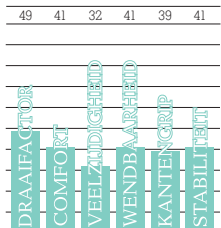

Rossignol Experience 78 x TP i2

Test lengte (cm)
166 & 174
Radius (m)
16 & 17
Prijs € 479.95

Salomon Enduro LX 800

Test lengte (cm)
161 & 168
Radius (m)
13,1 & 14,6
Prijs € 429.95

Upops

Test lengte (cm)
162 & 173
Radius (m)
geen opgave
Prijs € 219.95,
duitse prijs

ALLROUND LADY

Atomic Cloud 8

Test lengte (cm)
158
Radius (m)
12
Prijs € 399.-

Blizzard Viva IQ

Test lengte (cm)
163
Radius (m)
13
Prijs € 179.90

Dynamic Light Elve

Test lengte (cm)
159
Radius (m)
13,5
Prijs € 249.-, duitse prijs

Dynastar Exclusive Active

Test lengte (cm)
158
Radius (m)
13
Prijs € 399.95

Elan Inspire Fusion

Test lengte (cm)
152
Radius (m)
11,6
Prijs € 449.-

Fischer Koa 78 My Style

Test lengte (cm)
161
Radius (m)
16
Prijs € 429.95