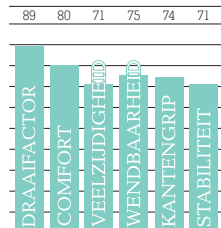

Elan Waveflex 10 Fusion

Test lengte (cm)
160 & 168
Radius (m)
13,1 & 14,9
Prijs € 449.-

VIP

Fischer Progressor 700

Test lengte (cm)
165 & 170
Radius (m)
15 & 16
Prijs € 399.95

K2 AMP Photon

Test lengte (cm)
167
Radius (m)
17
Prijs € 449.95

Rossignol Experience 78 x TP i2

Test lengte (cm)
166 & 174
Radius (m)
16 & 17
Prijs € 479.95

Salomon Enduro LX 800

Test lengte (cm)
161 & 168
Radius (m)
13,1 & 14,6
Prijs € 429.95

Upops

Test lengte (cm)
162 & 173
Radius (m)
geen opgave
Prijs € 219.95,
duitse prijs