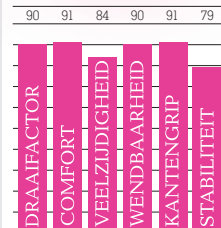

ALLROUND LADY

Atomic Cloud 8

Test lengte (cm)
158
Radius (m)
12
Prijs € 399.-

Blizzard Viva IQ

Test lengte (cm)
163
Radius (m)
13
Prijs € 179.90

Dynamic Light Elve

Test lengte (cm)
159
Radius (m)
13,5
Prijs € 249.-, duitse prijs

Dynastar Exclusive Active

Test lengte (cm)
158
Radius (m)
13
Prijs € 399.95

Elan Inspire Fusion

Test lengte (cm)
152
Radius (m)
11,6
Prijs € 449.-

Fischer Koa 78 My Style

Test lengte (cm)
161
Radius (m)
16
Prijs € 429.95