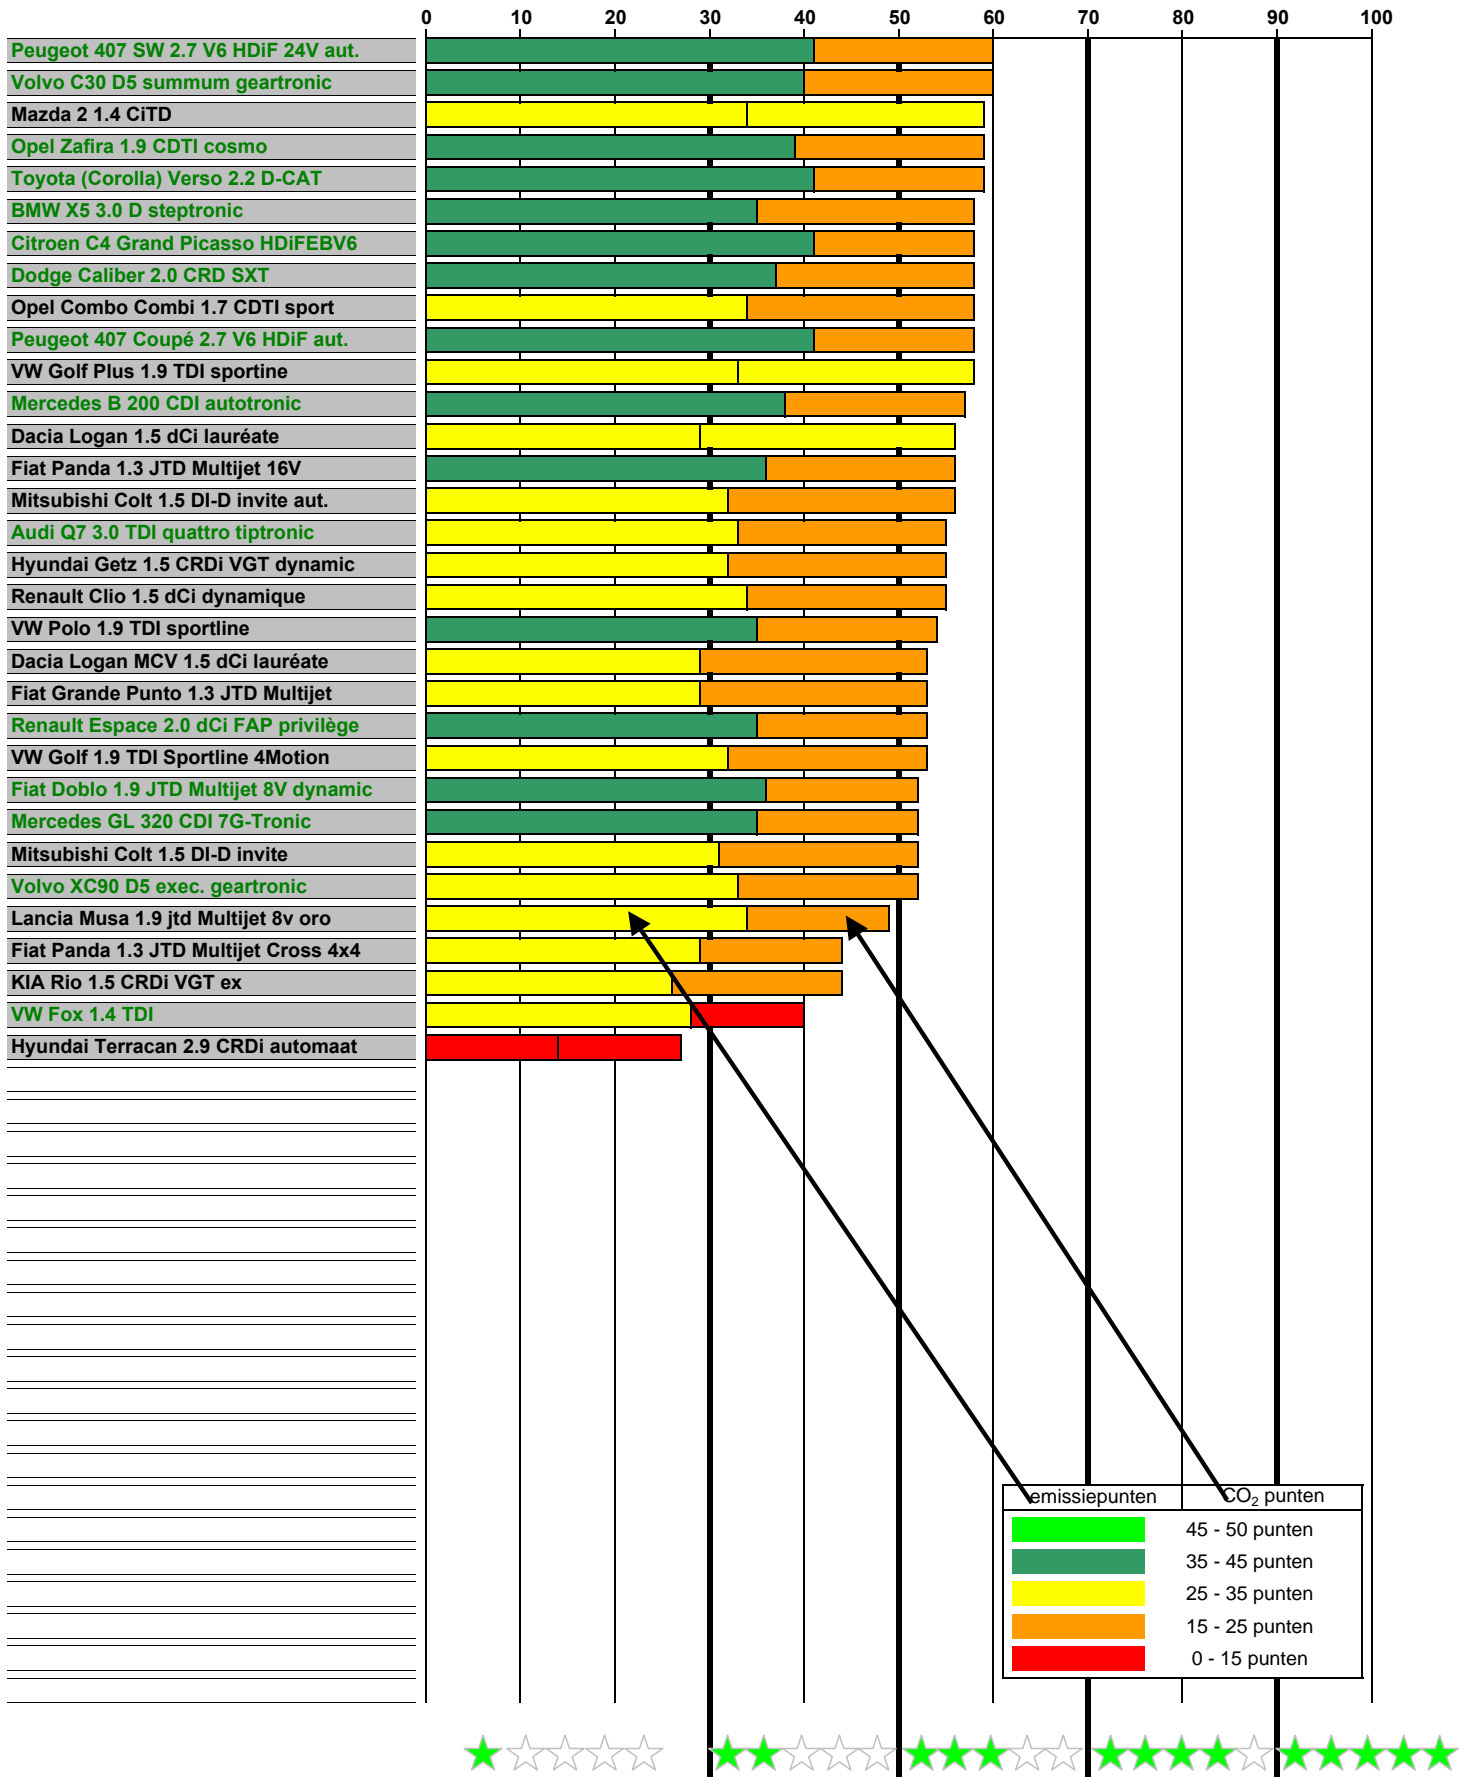

Modellen met dieselmotor

groen lettertype voor dieselmodellen die zijn getest met een roefilter

Modellen met dieselmotor

groen lettertype voor dieselmodellen die zijn getest met een roefilter

emissiepunten	CO ₂ punten
45 - 50 punten	
35 - 45 punten	
25 - 35 punten	
15 - 25 punten	
0 - 15 punten	