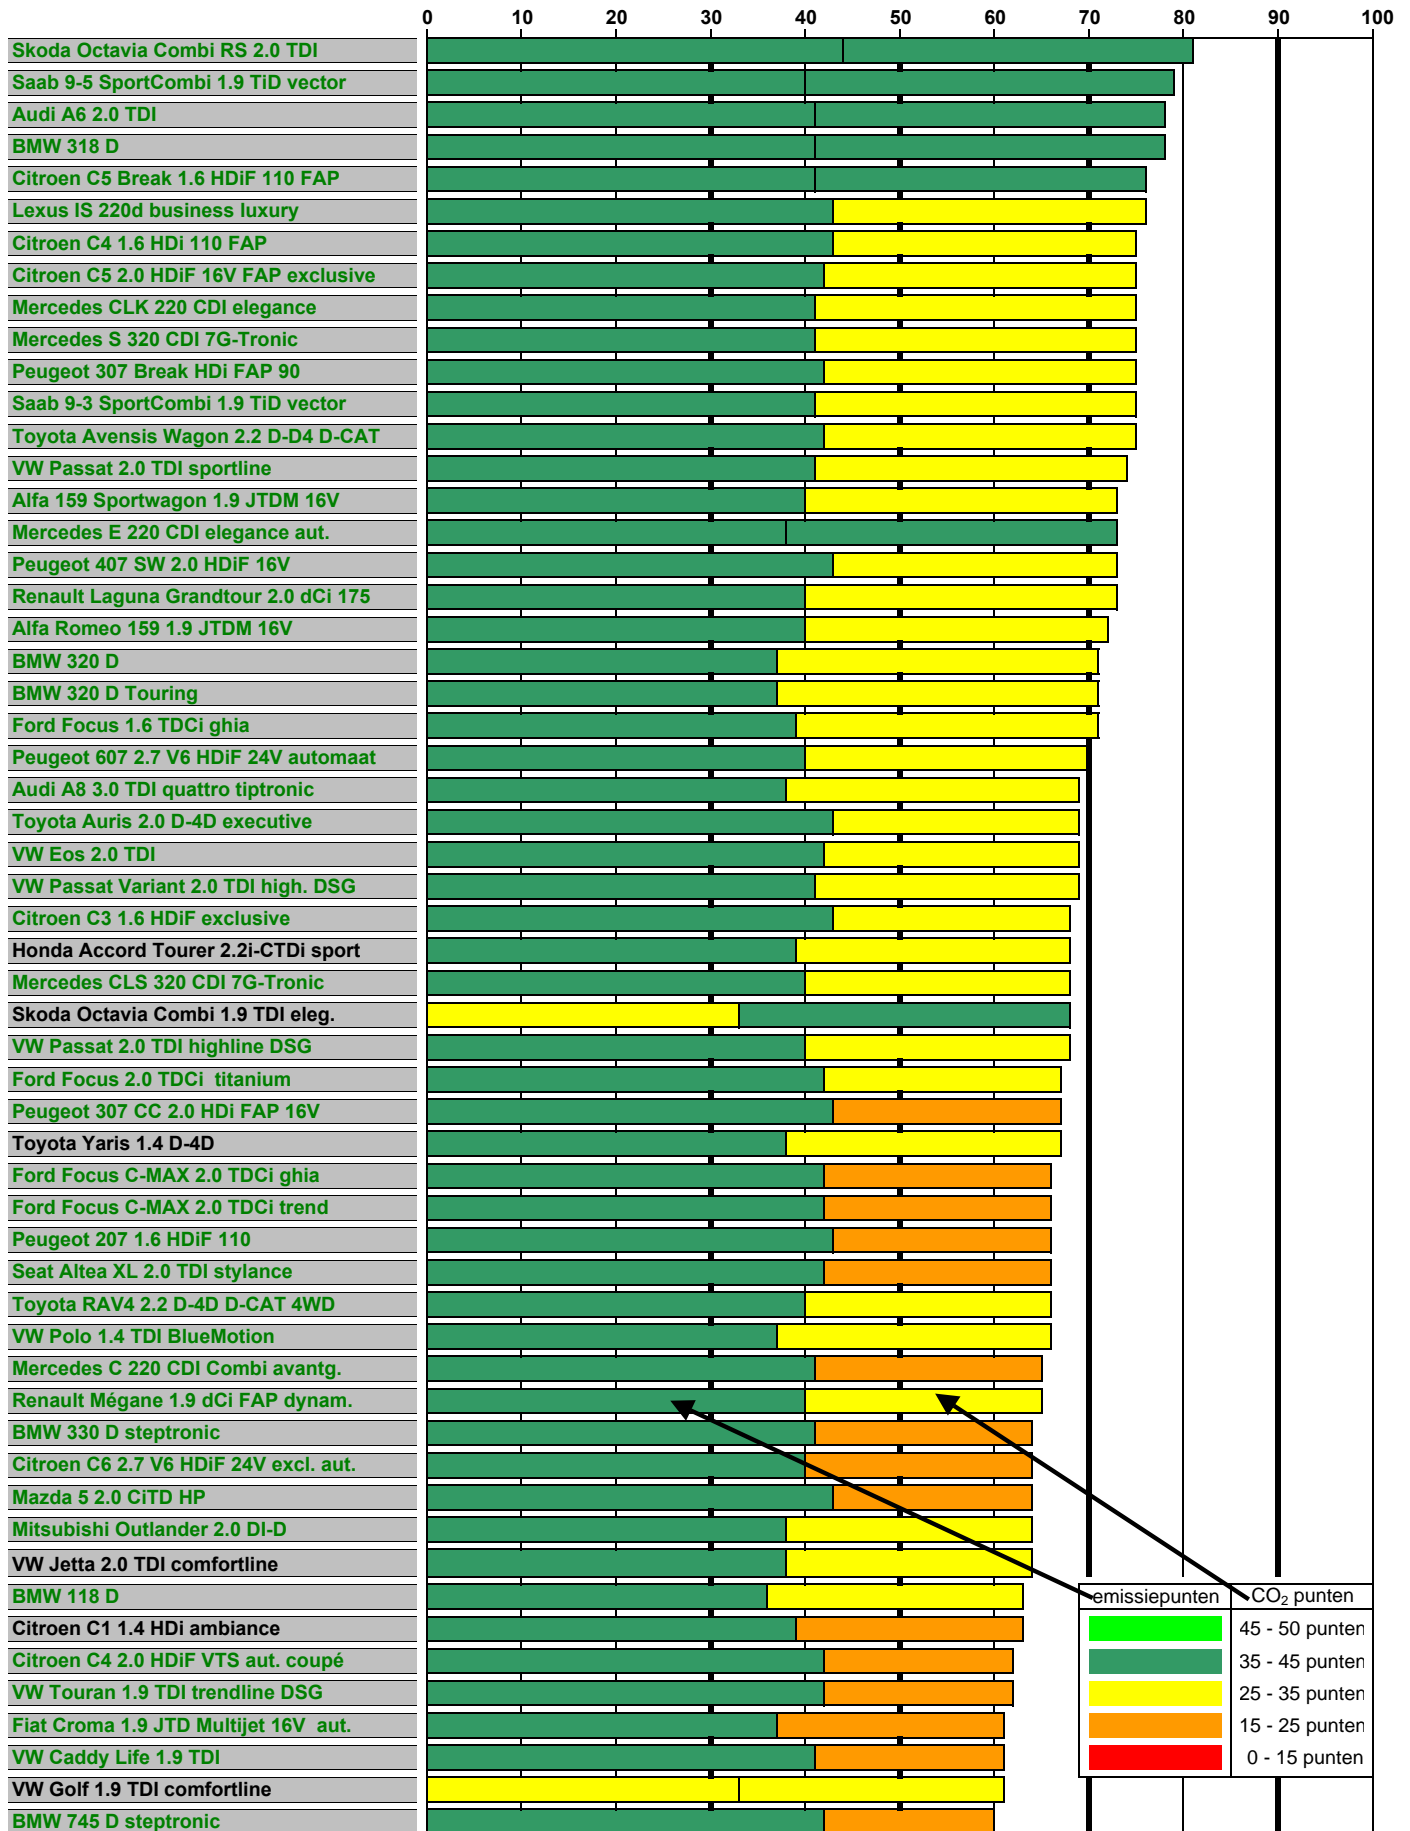

Modellen met dieselmotor

groen lettertype voor dieselmodellen die zijn getest met een roefilter

Modellen met dieselmotor

groen lettertype voor dieselmodellen die zijn getest met een roefilter

emissiepunten	CO ₂ punten
45 - 50 punten	
35 - 45 punten	
25 - 35 punten	
15 - 25 punten	
0 - 15 punten	