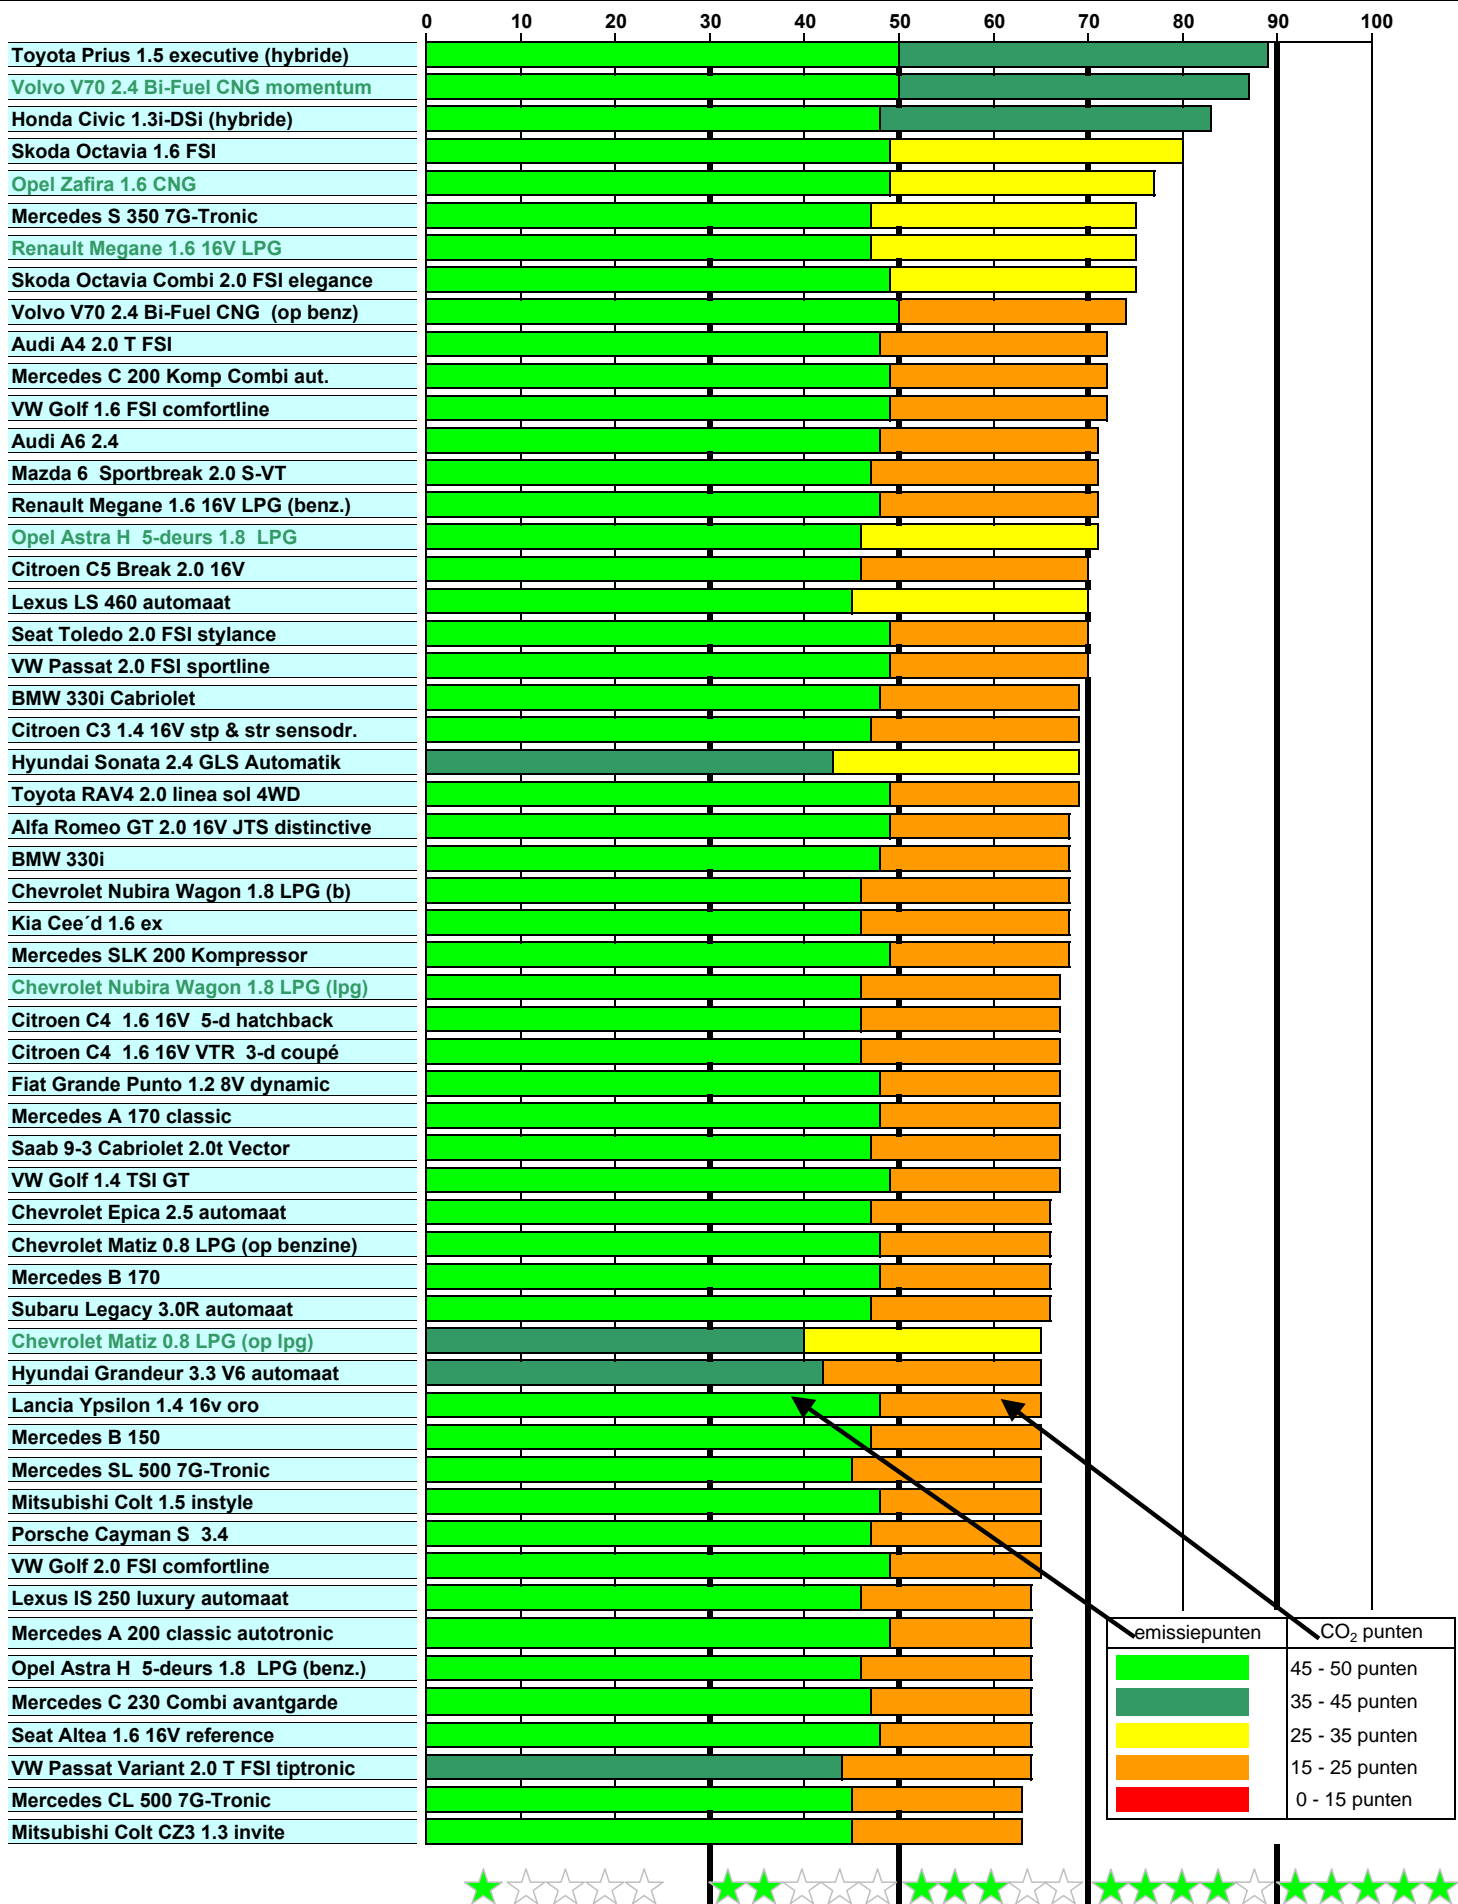

# Modellen met benzinemotor

groen lettertype voor CNG en LPG auto's bij de testresultaten op cng of lpg

Modellen met benzinemotor